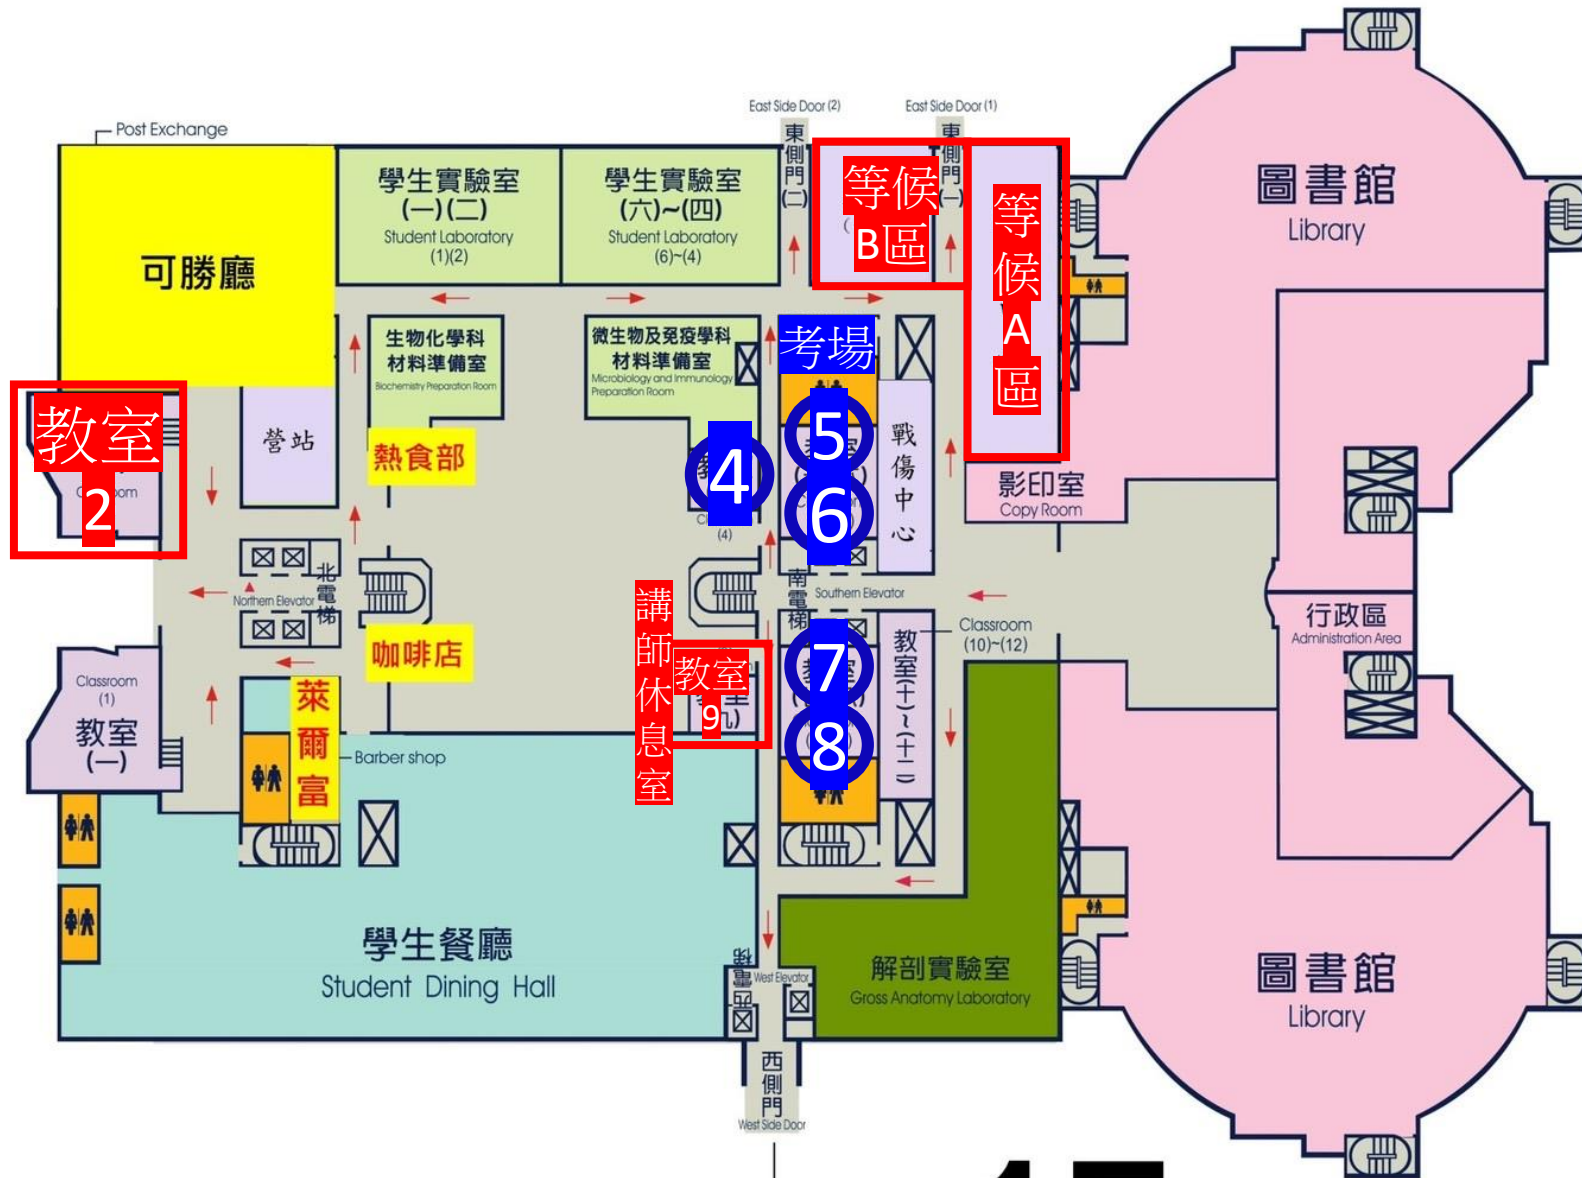

考場 路徑指引：(請勿從醫學院大門進入)

- 1.由三軍總醫院1樓 **住出院大門 (公車停靠站)** 進入,如圖★→走中央走道,直直走→進入醫學院管制門(工作人員會駐守刷卡門禁)
- 2.醫學院內→往圖書館方向,右手邊有四座電梯→搭乘上3樓 教室30

3樓 筆試會場

往三軍總醫院
Tri-Service General Hospital

1F