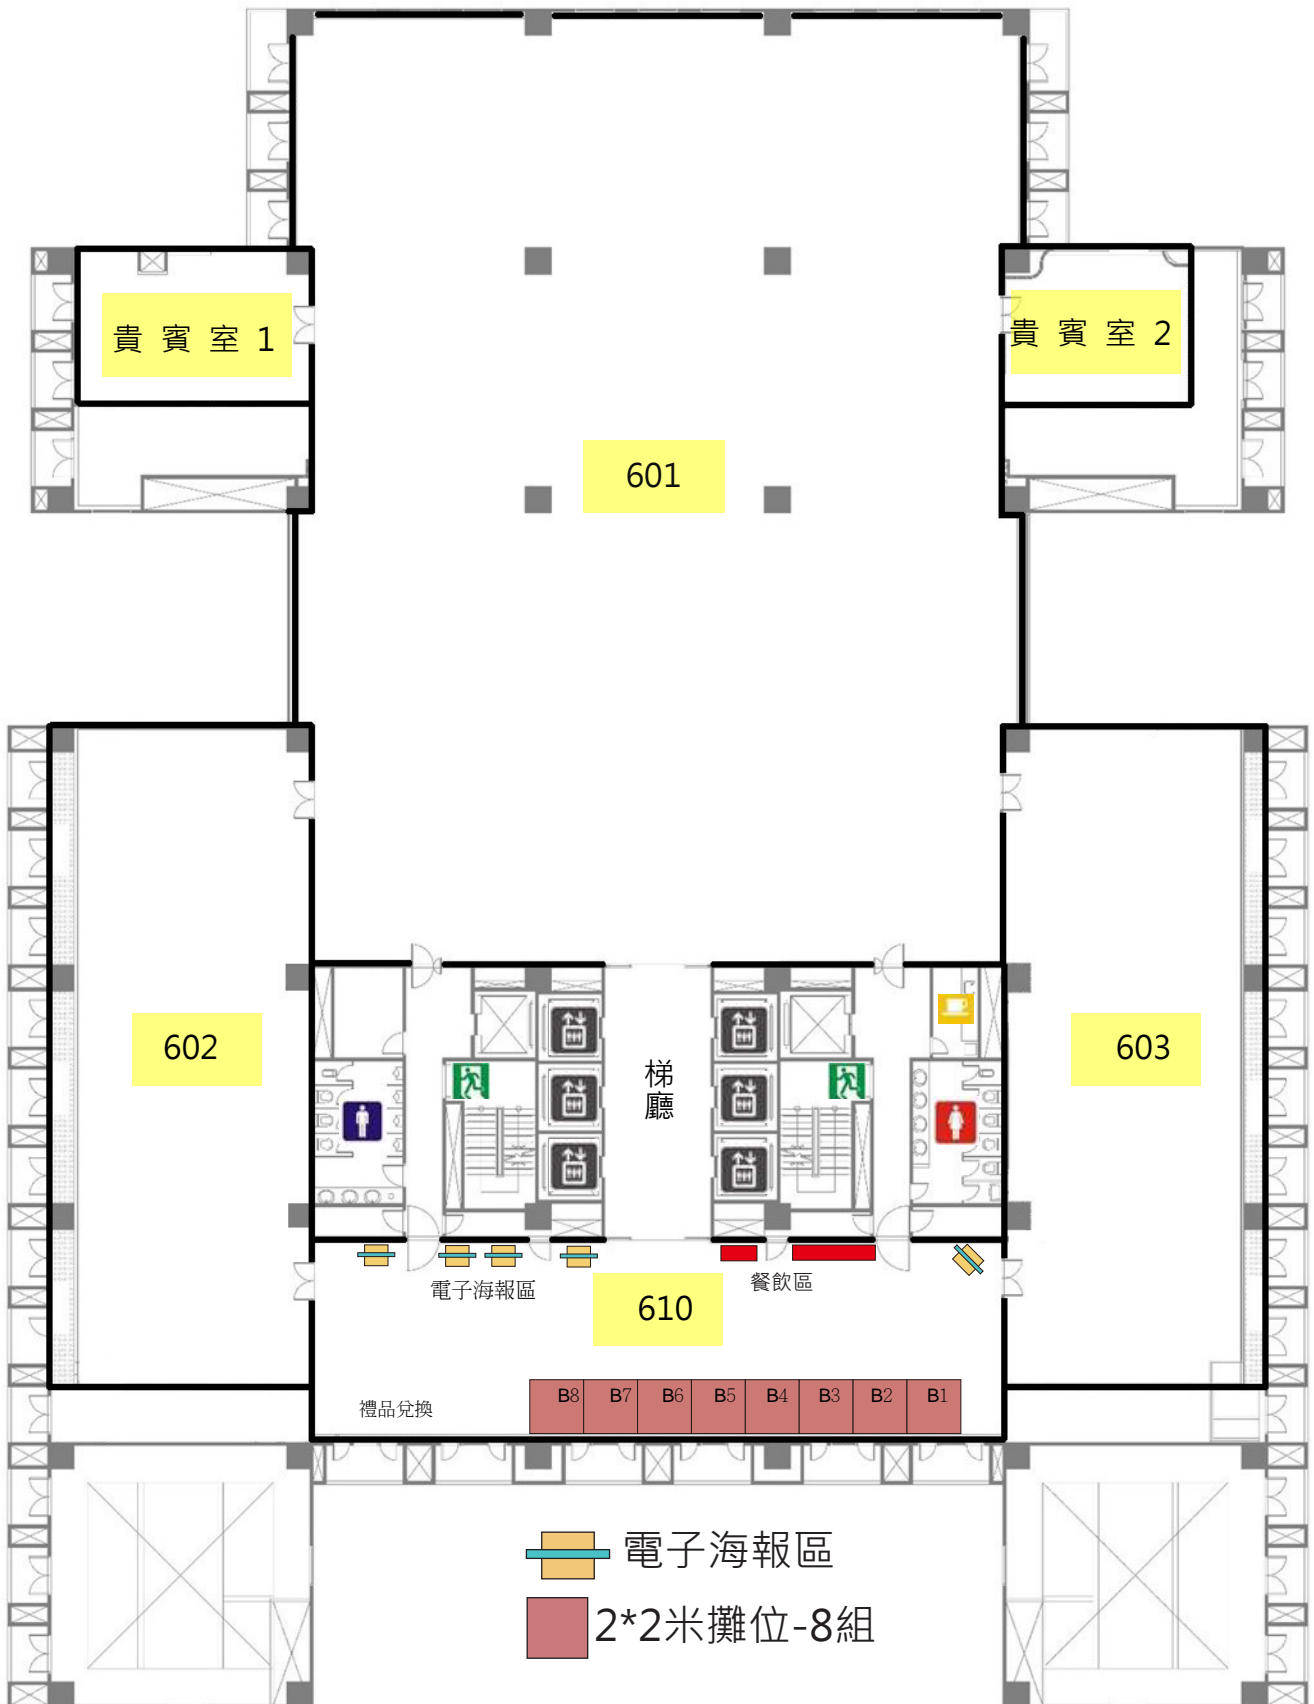

張榮發基金會國際會議中心 6樓 《平面圖》

-  緊急逃生出口
Emergency Exit
-  茶水間
Pantry
-  女化妝室
Ladies' Restroom
-  電梯
Elevator
-  男化妝室
Gents' Restroom